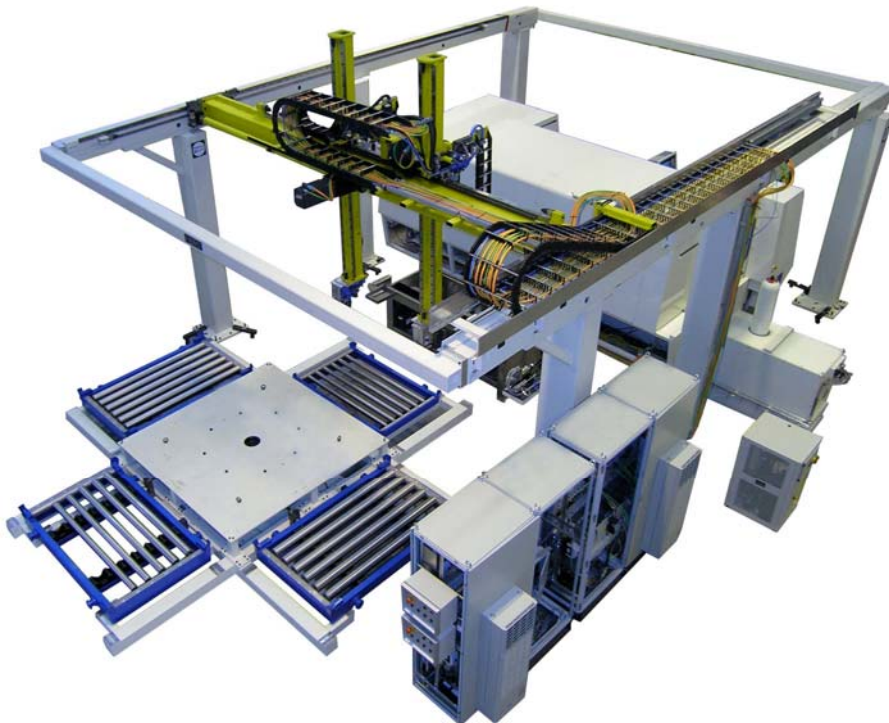

▣ Normalien

⦿ Rundscharttische

* Automation+Robotik

FIBRO-Produktinformation Module+Anlagen
Koordinatenportalroboter

**FIBRO Koordinatenportalroboter zum Be- und Entladen von Werkzeugmaschinen
mit integrierter Werkstück Ein- und Ausschleußeinheit**