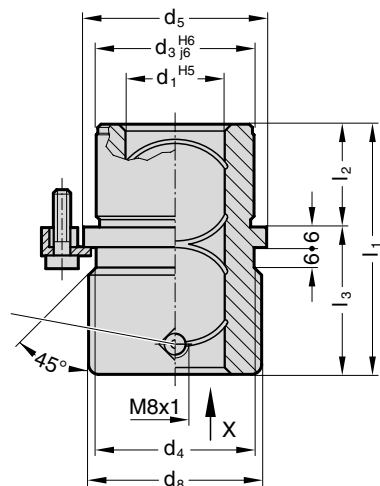

2081.91.

Boquilla de engrase cónica roscada  
DIN 3405 - A M8x1

2081.94.

Boquilla de engrase cónica roscada  
DIN 3405 - A M8x1

2081.95.

Boquilla de engrase cónica roscada  
DIN 3405 - A M8x1

207.45

Código para pedido suplementario

Brida de sujeción con tornillo cilíndrico M6 x 20 similar a DIN 6912, con cabeza Ø13, a partir de Ød<sub>1</sub> = 38 con 4 bridas

Código Art. 2.5302.00.1105.00001

2 - 20054 - 2005 - 1 □

### Nota:

Orificio de montaje recomendado H6.  
El casquillo de guía con valona se sujeta con 3 bridas, y a partir de Ø38 con 4.

El suministro comprende las bridas, inclusive tornillos cilíndricos similares a DIN 6912 con cabeza Ø13.