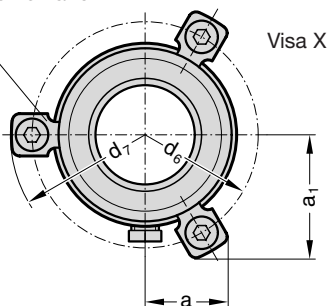

2081.91.

Boquilla de engrase cónica roscada  
DIN 3405 - A M8x1

2081.94.

Boquilla de engrase cónica roscada  
DIN 3405 - A M8x1

2081.95.

Boquilla de engrase cónica roscada  
DIN 3405 - A M8x1

207.45

Código para pedido suplementario

Brida de sujeción con tornillo cilíndrico M6 x 20 similar a DIN 6912, con cabeza Ø13, a partir de Ød<sub>1</sub> = 38 con 4 bridas

Código Art. 2.5302.00.1105.00001

2 - 20054 - 2005 - 1 □

### Nota:

Orificio de montaje recomendado H6.  
El casquillo de guía con valona se sujeta con 3 bridas, y a partir de Ø38 con 4.

El suministro comprende las bridas, inclusive tornillos cilíndricos similares a DIN 6912 con cabeza Ø13.