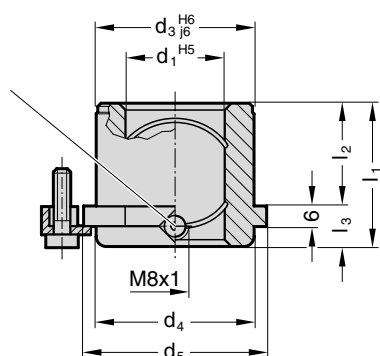

2081.91.

Boquilla de engrase cónica roscada  
DIN 3405 - A M8x1

2081.94.

Boquilla de engrase cónica roscada  
DIN 3405 - A M8x1

2081.95.

Boquilla de engrase cónica roscada  
DIN 3405 - A M8x1

207.45

Código para pedido suplementario

Brida de sujeción con tornillo cilíndrico M6 x 20 similar a DIN 6912, con cabeza Ø13, a partir de Ød<sub>1</sub> = 38 con 4 bridas

Código Art. 2.5302.00.1105.00001

2 - 20054 - 2005 - 1 □

### Nota:

Orificio de montaje recomendado H6.  
El casquillo de guía con valona se sujeta con 3 bridas, y a partir de Ø38 con 4.

El suministro comprende las bridas, inclusive tornillos cilíndricos similares a DIN 6912 con cabeza Ø13.