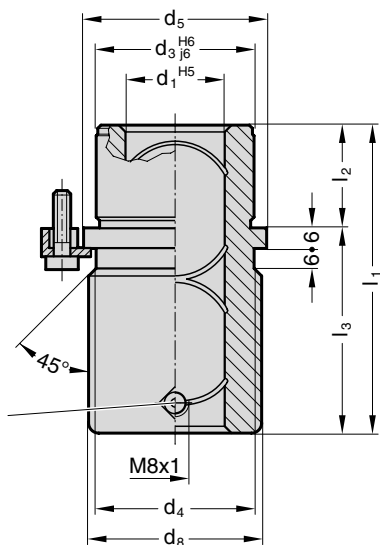

2081.91.

Boquilla de engrase cónica roscada  
DIN 3405 - A M8x1

2081.94.

Boquilla de engrase cónica roscada  
DIN 3405 - A M8x1

2081.95.

Boquilla de engrase cónica roscada  
DIN 3405 - A M8x1

207.45

Código para pedido suplementario

Brida de sujeción con tornillo cilíndrico M6 x 20 similar a DIN 6912, con cabeza Ø13, a partir de Ød<sub>1</sub> = 38 con 4 bridas

Código Art. 2.5302.00.1105.00001

2 - 20054 - 2005 - 1 □

### Nota:

Orificio de montaje recomendado H6.  
El casquillo de guía con valona se sujeta con 3 bridas, y a partir de Ø38 con 4.

El suministro comprende las bridas, inclusive tornillos cilíndricos similares a DIN 6912 con cabeza Ø13.